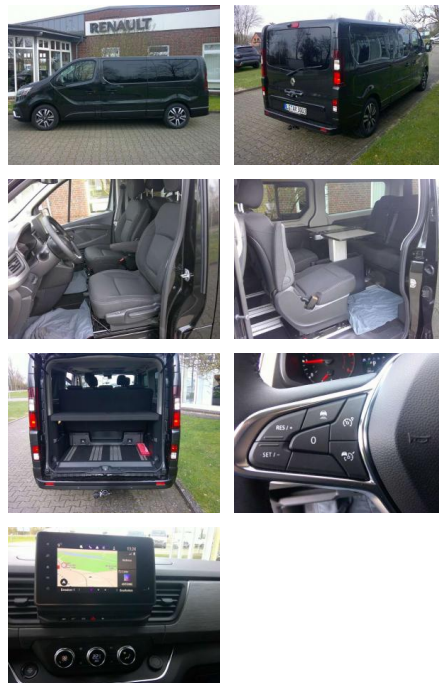

HB09_1000 **Angebotsnr.:**

Erstzulassung:	Kilometer:	Farbe:	Leistung:	Kraftstoffart:	Verbr. komb.	CO2-Emission	CO2-Klasse (WLTP)
01.11.2023	3.000	Schwarz	125 kW / 170 PS	Benzin	7,2 l/100km	189 g/km	G

PREIS
63.550 €