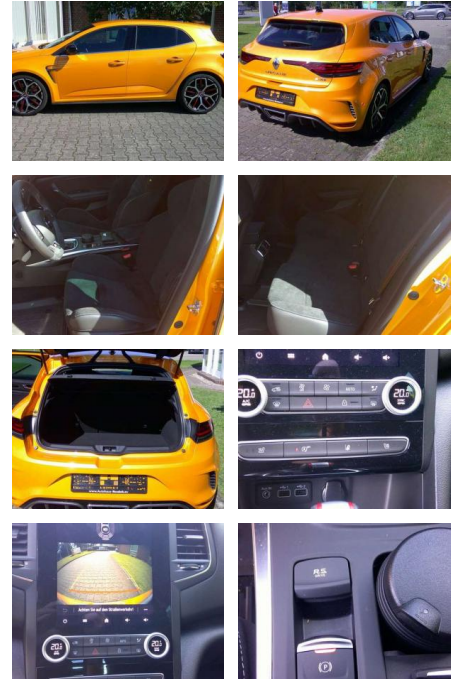

## Renault Megane TCe 300 GPF EDC R.S. TROPHY

HB09\_986    **Angebotsnr.:**

Erstzulassung:	Kilometer:	Farbe:	Leistung:	Kraftstoffart:
01.01.2022	11.300		221 kW / 300 PS	Benzin

**PREIS**  
**45.220 €**