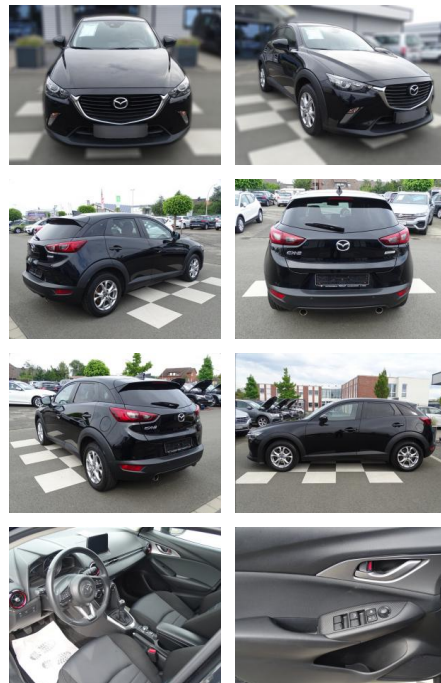

Erstzulassung:	Kilometer:	Farbe:	Leistung:	Kraftstoffart:
01.12.2017	76.564	Schwarz	88 kW / 120 PS	Benzin

PREIS
16.980 €

FINANZIERUNGSBEISPIEL

Laufzeit: 72 Monate Anzahlung: 25 %
Basis-Finanzierung:* Mtl. Rate:
Zielraten-Finanzierung:** **147 €**