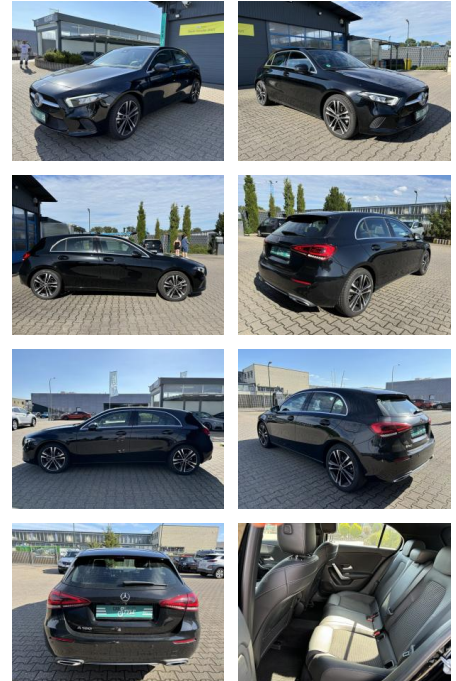

Mercedes-Benz A 180 Edition 19 Ambiente Apple Ca...

CS01-FO2405146 Angebotsnr.:

Erstzulassung:	Kilometer:	Farbe:	Leistung:	Kraftstoffart:
25.03.2020	37.900	Schwarz	100 kW / 136 PS	Benzin

PREIS
21.740 €

FINANZIERUNGSBEISPIEL