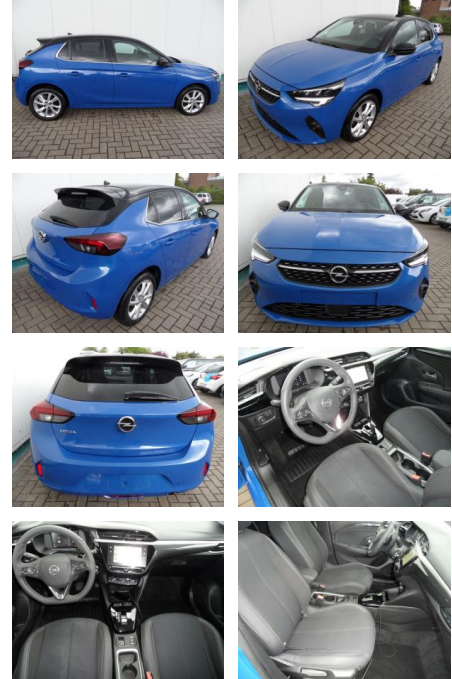

BA17-13548 **Angebotsnr.:**

Erstzulassung:	Kilometer:	Farbe:	Leistung:	Kraftstoffart:
10.02.2023	26.200	Diverse	74 kW / 101 PS	Benzin

PREIS
18.650 €

FINANZIERUNGSBEISPIEL
Laufzeit: 72 Monate Anzahlung: 25 %
Basis-Finanzierung:* Mtl. Rate:
Zielraten-Finanzierung:** **162 €**

- Spurhalteassistent
- Müdigkeitserkennung
- Verkehrsschilderkennung
- Solar-Protect (getönte Heckscheiben)
- el. anklappbare Aussenspiegel
- el. Parkbremse
- etc. Farbe: perlblauomet. / Dach schwarz

STÄNDIG ÜBER 15.000 FAHRZEUGE IM BESTAND!