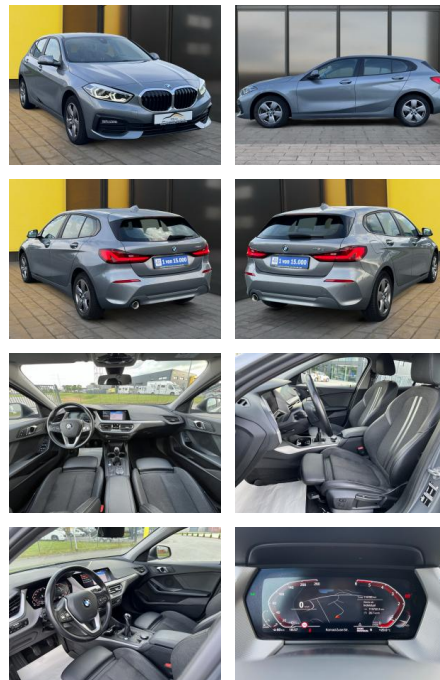

AB19-NB3-114Angebotsnr.:

Erstzulassung:	Kilometer:	Farbe:	Leistung:	Kraftstoffart:
08.04.2022	113.000	Grau	85 kW / 116 PS	Diesel

PREIS
20.290 €

FINANZIERUNGSBEISPIEL

Laufzeit: 72 Monate Anzahlung: 25 %
Basis-Finanzierung:* Mtl. Rate:
Zielraten-Finanzierung:** **176 €**