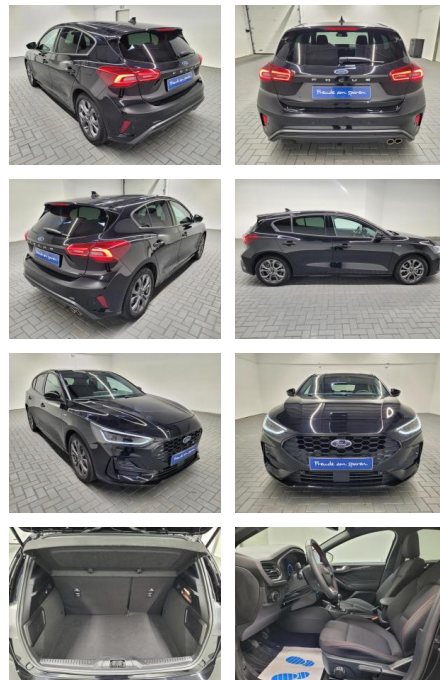

AM35-26169 **Angebotsnr.:**

Erstzulassung:	Kilometer:	Farbe:	Leistung:	Kraftstoffart:
18.05.2023	9.730		92 kW / 125 PS	Benzin

PREIS
23.360 €

FINANZIERUNGSBEISPIEL
Laufzeit: 72 Monate Anzahlung: 25 %
Basis-Finanzierung:* Mtl. Rate:
Zielraten-Finanzierung:** **203 €**