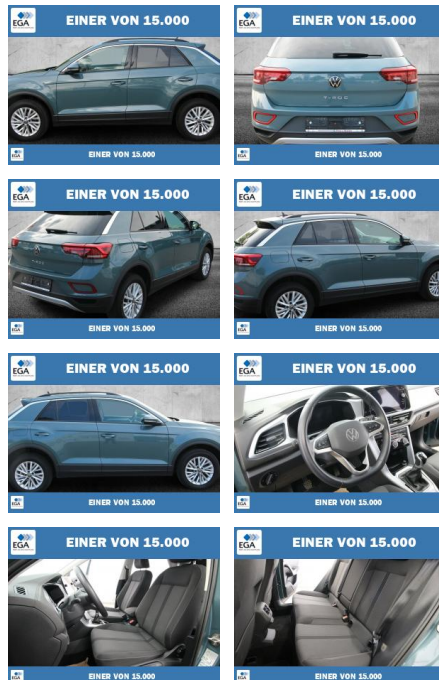

Ihr Ansprechpartner

Herr Patrick Korfmacher
E-Mail: info@auto-korfmacher.de
Telefon: 07822 8670870

Autohaus Korfmacher GmbH
Bundesstraße 1 - 77955 Ettenheim - Tel.: 07822 / 8670870

Volkswagen T-Roc 1.5 TSI OPF Life LED+NAVI

PW01-43885-125 Angebotsnr.:

Erstzulassung: 01.06.2022 **Kilometer:** 69.702 **Farbe:** Blau **Leistung:** 110 kW / 150 PS **Kraftstoffart:** Benzin

PREIS
23.590 €

FINANZIERUNGSBEISPIEL
Laufzeit: 72 Monate Anzahlung: 25 %
Basis-Finanzierung:* Mtl. Rate:
Zielraten-Finanzierung:** **205 €**