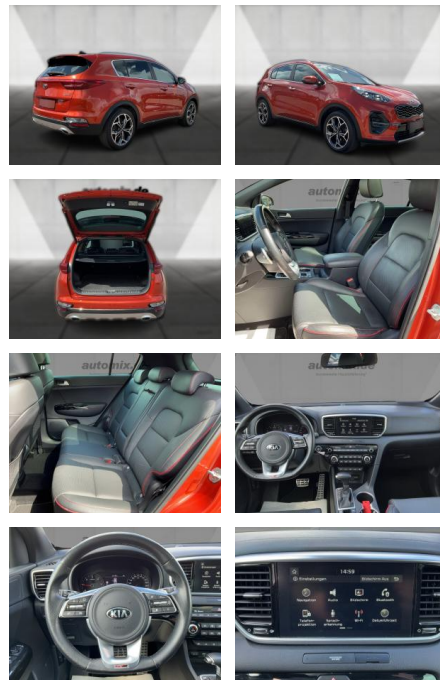

Kia Sportage GT Line 4WD Pano Navi LED SHZ

WA00-30270 **Angebotsnr.:**

Erstzulassung:	Kilometer:	Farbe:	Leistung:	Kraftstoffart:
01.03.2020	45.970	Orange	136 kW / 185 PS	Diesel

PREIS
28.500 €

FINANZIERUNGSBEISPIEL