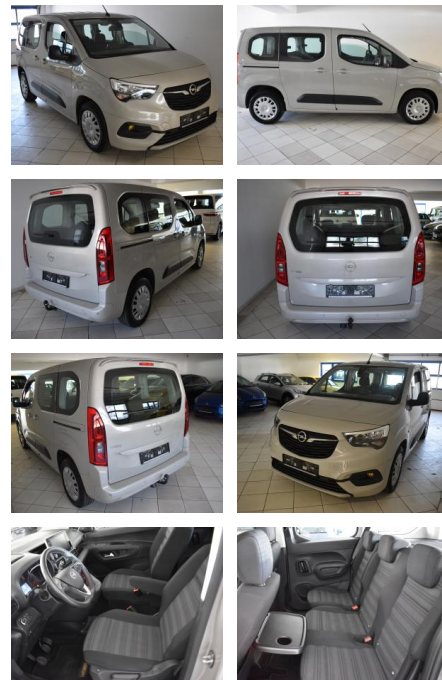

## Opel Combo Life App Kamera AHK

AH44-ATS 62603 Angebotsnr.:

**Erstzulassung:** 28.06.2021    **Kilometer:** 11.616    **Farbe:** grau    **Leistung:** 81 kW / 110 PS    **Kraftstoffart:** Benzin

**PREIS**  
**23.900 €**