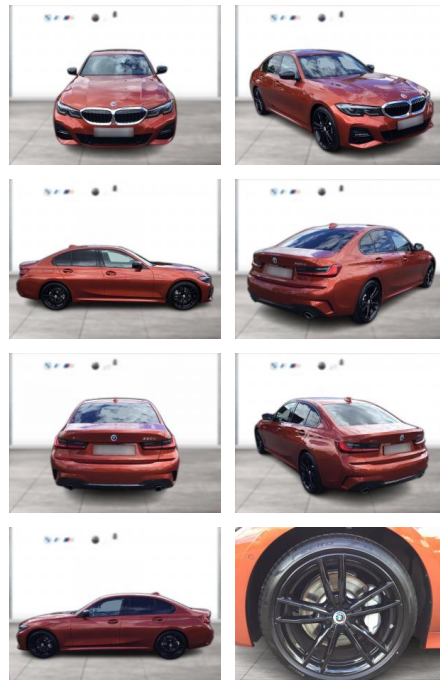

WG05-259529 Angebotsnr.:

Erstzulassung:	Kilometer:	Farbe:	Leistung:	Kraftstoffart:
01.05.2022	18.800	Orange	210 kW / 286 PS	Diesel

PREIS
49.020 €

FINANZIERUNGSBEISPIEL

Laufzeit: 72 Monate Anzahlung: 25 %
Basis-Finanzierung:* Mtl. Rate:
Zielraten-Finanzierung:** **425 €**