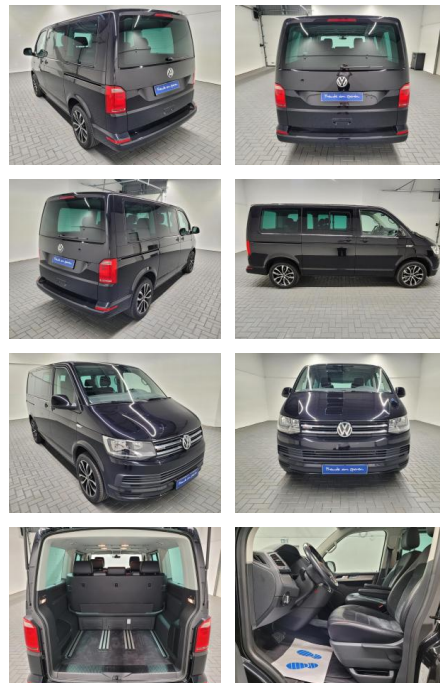

Volkswagen T6 Multivan 4Motion Navi/AHK/Standhzg...

AM35-25986 **Angebotsnr.:**

Erstzulassung:	Kilometer:	Farbe:	Leistung:	Kraftstoffart:
12.12.2019	62.000		146 kW / 199 PS	Diesel

PREIS
55.660 €

FINANZIERUNGSBEISPIEL
Laufzeit: 72 Monate Anzahlung: 25 %
Basis-Finanzierung:* Mtl. Rate:
Zielraten-Finanzierung:** **483 €**