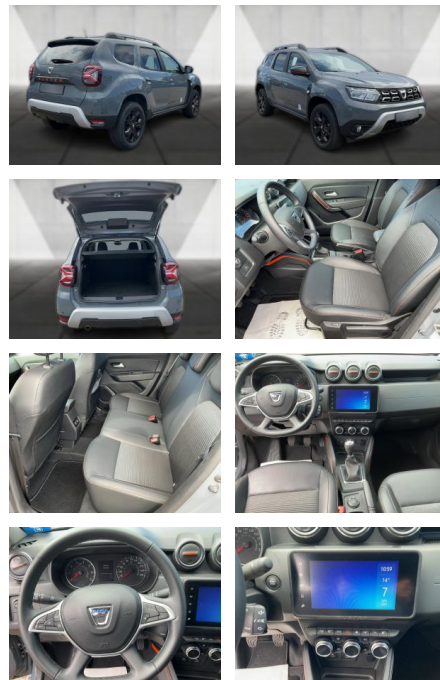

Dacia Duster II Extreme 4WD Navi. SHZ.

WA00-30244 **Angebotsnr.:**

Erstzulassung:	Kilometer:	Farbe:	Leistung:	Kraftstoffart:
01.04.2022	38.500	Grau	110 kW / 150 PS	Benzin

PREIS
23.850 €

FINANZIERUNGSBEISPIEL

Multimedia

- Radio
- Navigation mit Bildschirm
- MP3 Anschluss
- Bluetooth

Komfort

- Zentralverriegelung
- Bordcomputer

Interieur

- Multifunktionslenkrad
- el. Fensterheber
- Sitzheizung

Exterieur

- Leichtmetallfelgen
- Nebelscheinwerfer
- Dachreling