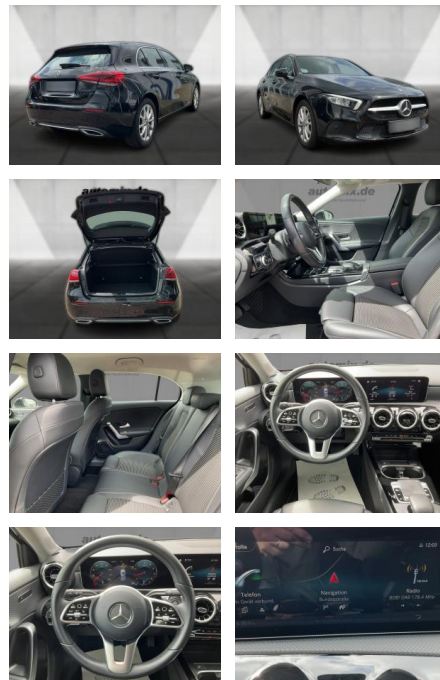

Ihr Ansprechpartner

Frau Anja Petersen
E-Mail: petersen@auto-korfmacher.de
Telefon: 07822 8670870

Autohaus Korfmacher GmbH
Bundesstraße 1 - 77955 Ettenheim - Tel.: 07822 / 8670870

Mercedes-Benz A200 Progressive LED, Navi, SHZ,

WA00-30242 **Angebotsnr.:**

Erstzulassung:	Kilometer:	Farbe:	Leistung:	Kraftstoffart:
01.11.2019	76.832	Schwarz	120 kW / 163 PS	Benzin

PREIS
23.120 €

FINANZIERUNGSBEISPIEL

Laufzeit: 72 Monate   Anzahlung: 25 %
Basis-Finanzierung:*   Mtl. Rate:
Zielraten-Finanzierung:**   **201 €**

* Basisfinanzierung: Anzahlung: 5.780 Euro, Laufzeit: 72 Monate, Nettodarlehen: 17.340 Euro, Gesamtbetrag: 27.276 Euro, Zinssätze: 7.71% Sollz. (gebunden), 7.99% eff.
** Zielratenfinanzierung: Anzahlung: 5.780 Euro, Laufzeit: 72 Monate, Nettodarlehen: 17.340 Euro, Zielrate: 12.716 Euro, Gesamtbetrag: 27.923 Euro, Zinssätze: 7.71% Sollz. (gebunden), 7.99% eff.,

Vermittlung für: SANTANDER CONSUMER BANK
Repräsentatives Beispiel gem. § 17 Abs. 4 PAngV. Diese Finanzierungsangebote sind Beispiele. Gerne ermitteln wir für Sie Ihr individuelles Angebot.

Ausstattung

Sicherheit

- PDC Park Distance Control hinten
- Anti-Blockiersystem ABS
- Antischlupfregelung ASC+T
- elektronische Stabilitätskontrolle (ESP / DSP)
- Servolenkung
- Regensensor
- Wegfahrsperre
- Kindersitzbefestigung
- PDC Park Distance Control vorne

Multimedia

- Radio
- Navigation mit Bildschirm
- MP3 Anschluss
- Bluetooth

Komfort

- Zentralverriegelung
- Bordcomputer

Interieur

- Multifunktionslenkrad
- el. Fensterheber
- Sitzheizung

Exterieur

- Leichtmetallfelgen
- metallic

Weiteres

- Lichtsensor
- elektrische Aussenspiegel
- Start Stop Automatik
- Nichtraucher

STÄNDIG ÜBER 15.000 FAHRZEUGE IM BESTAND!