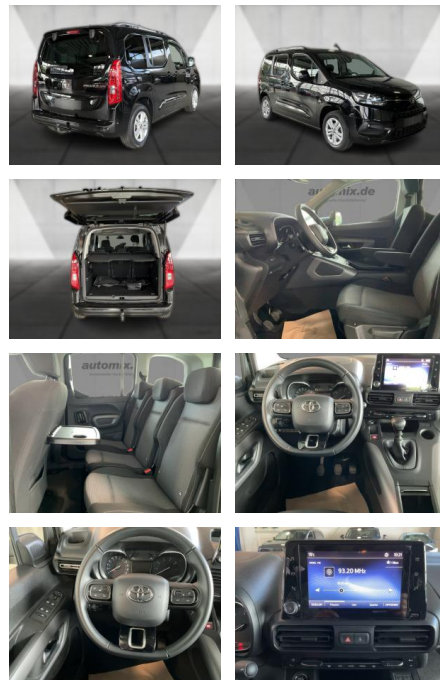

## Toyota Proace City Verso AHK, Navi, SHZ,

WA00-30235 **Angebotsnr.:**

Erstzulassung:	Kilometer:	Farbe:	Leistung:	Kraftstoffart:
01.03.2021	39.396	Diverse	75 kW / 102 PS	Diesel

**PREIS**  
**26.350 €**

### Multimedia

- Radio
- CD Radio
- Navigation mit Bildschirm
- MP3 Anschluss
- Bluetooth