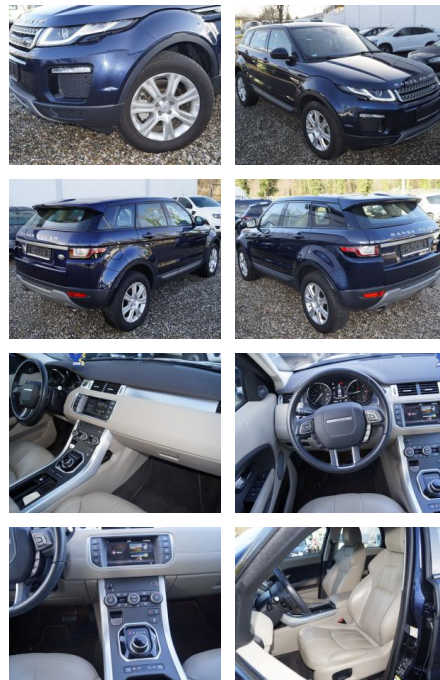

## Land Rover RR Evoque 2.0 TD4 150 Aut AWD SE Pano

AT27-GW-ABO4421 Anzeigebotsnr.:

| Erstzulassung: | Kilometer: | Farbe:        | Leistung:       | Kraftstoffart: |
|----------------|------------|---------------|-----------------|----------------|
| 30.06.2018     | 32.915     | blau metallic | 110 kW / 150 PS | Diesel         |