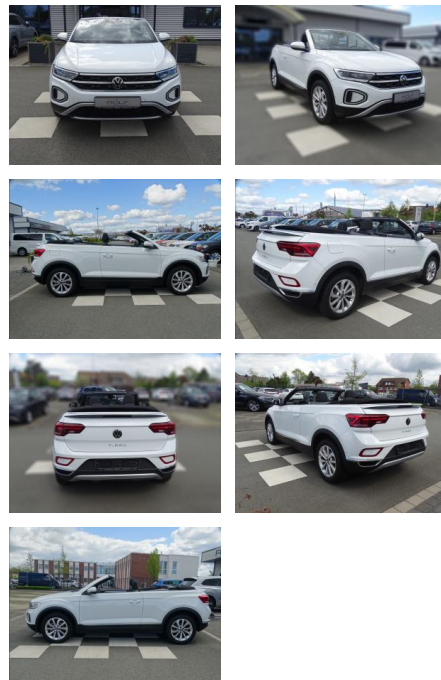

RA00-21074 **Angebotsnr.:**

Erstzulassung:	Kilometer:	Farbe:	Leistung:	Kraftstoffart:
01.04.2023	22.522	Weiß	81 kW / 110 PS	Benzin

PREIS	FINANZIERUNGSBEISPIEL	
28.310 €	Laufzeit: 72 Monate	Anzahlung: 25 %
	Basis-Finanzierung:**	Mtl. Rate:
	Zielraten-Finanzierung:**	246 €