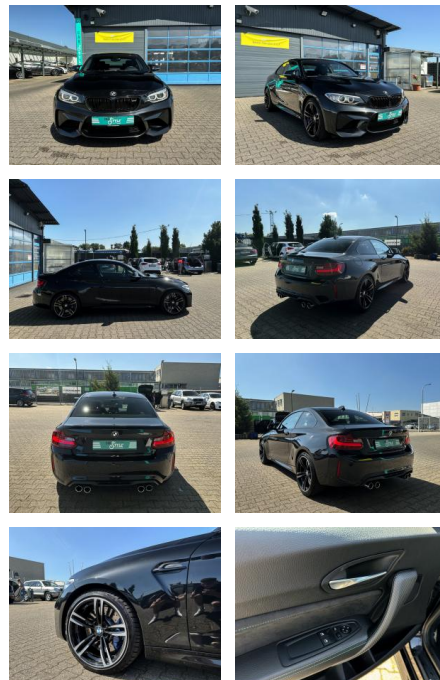

CS01-FO240412 Angebotsnr.:

Erstzulassung:	Kilometer:	Farbe:	Leistung:	Kraftstoffart:
13.04.2017	59.500	Schwarz	272 kW / 370 PS	Benzin

PREIS
44.490 €

FINANZIERUNGSBEISPIEL
Laufzeit: 72 Monate Anzahlung: 25 %
Basis-Finanzierung:* Mtl. Rate:
Zielraten-Finanzierung:** **386 €**