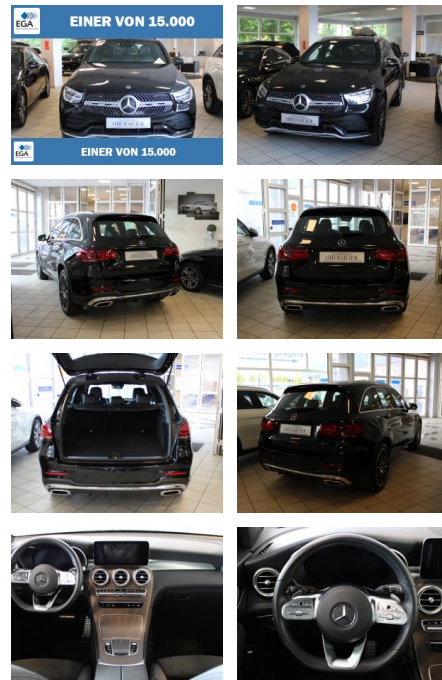

## Mercedes-Benz GLC 220 d AMG 4M PTS RFK Navi Head...

AO15-1 24 G 004 Angebotsnr.:

Erstzulassung:	Kilometer:	Farbe:	Leistung:	Kraftstoffart:
25.01.2021	52.500	Schwarz	143 kW / 194 PS	Diesel

PREIS	FINANZIERUNGSBEISPIEL
<b>45.530 €</b>	Laufzeit: 72 Monate      Anzahlung: 25 % Basis-Finanzierung:*      Mtl. Rate: Zielraten-Finanzierung:** <b>395 €</b>