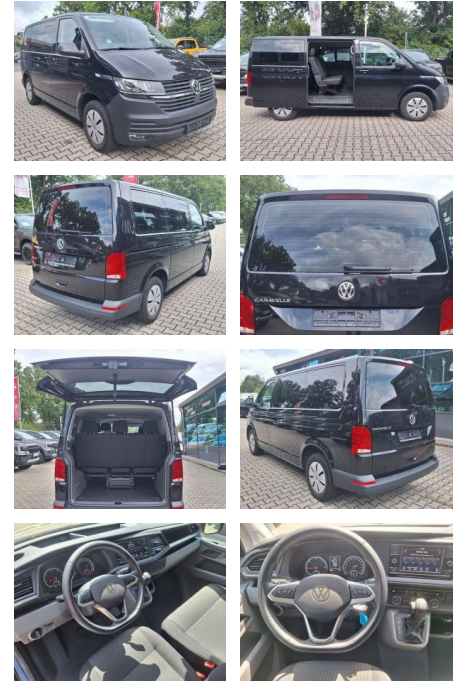

Volkswagen T6 Caravelle T6.1 Caravelle DSG Trend

JW00-UN-9079Angebotsnr.:

Erstzulassung:	Kilometer:	Farbe:	Leistung:	Kraftstoffart:
01.06.2023	49.890	Schwarz	110 kW / 150 PS	Benzin

PREIS
42.430 €

FINANZIERUNGSBEISPIEL
Laufzeit: 72 Monate Anzahlung: 25 %
Basis-Finanzierung:* Mtl. Rate:
Zielraten-Finanzierung:** **368 €**

- Anti-Blockiersystem ABS

Multimedia

- Radio

Weiteres

- Diesel
- Fahrzeugnummer: UN-9079VW Caravelle T6.1 Trendline in "Deep Black Perleffekt" FZ fährt bitte genauen KM Stand erfragen- Motor 2
- 0 Ltr. - 110 kW TDI mit 7-Gang Automatikgetriebe (DSG)- ehemaliger Neupreis ca. 64.000€- Doppel Klimaautomatik mit 2 Verdampfer- Zuheizung Fahrgastraum (Aufrüstung zur Standheizung nur 990€)- 9 Sitzer (Umbau zum 8 Sitzer mit Beifahrer Einzelsitz +1.290€)- AHK 2.220 kg fest gegen Aufpreis 990€