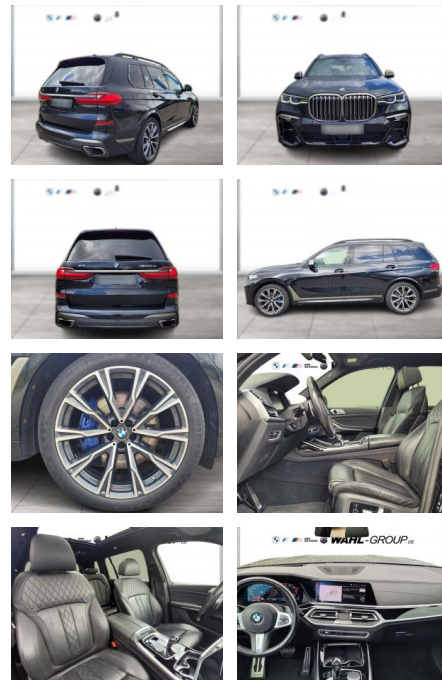

WG00-216253 Angebotsnr.:

Erstzulassung:	Kilometer:	Farbe:	Leistung:	Kraftstoffart:
01.04.2020	94.154	Schwarz	294 kW / 400 PS	Diesel

PREIS
76.830 €

FINANZIERUNGSBEISPIEL

Laufzeit: 72 Monate Anzahlung: 25 %
Basis-Finanzierung:* Mtl. Rate:
Zielraten-Finanzierung:** **667 €**