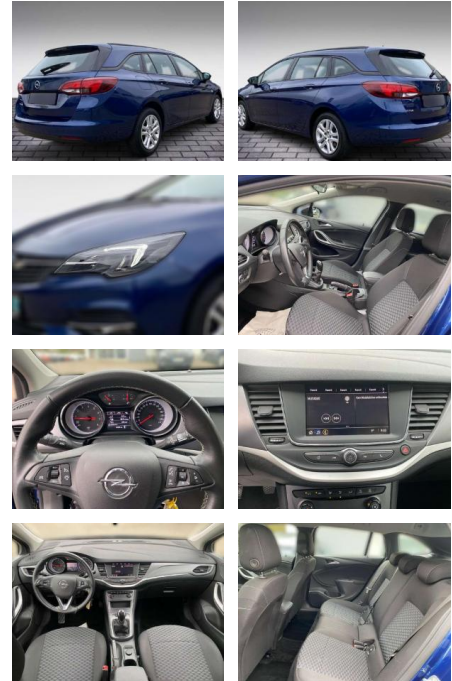

Ihr Ansprechpartner

Herr Patrick Korfmacher
E-Mail: info@auto-korfmacher.de
Telefon: 07822 8670870

Autohaus Korfmacher GmbH
Bundesstraße 1 - 77955 Ettenheim - Tel.: 07822 / 8670870

Opel Astra Business Start/Stop

JB03-8044440 Angebotsnr.:

Erstzulassung:	Kilometer:	Farbe:	Leistung:	Kraftstoffart:	Verbr. komb.	CO2-Emission	CO2-Klasse (WLTP)
01.06.2022	50.300	Blau	81 kW / 110 PS	Benzin	5,6 l/100km	128 g/km	D

PREIS
21.220 €

FINANZIERUNGSBEISPIEL

Laufzeit: 72 Monate   Anzahlung: 25 %
Basis-Finanzierung:*   Mtl. Rate:
Zielraten-Finanzierung:** **184 €**

* Basisfinanzierung: Anzahlung: 5.305 Euro, Laufzeit: 72 Monate, Nettodarlehen: 15.915 Euro, Gesamtbetrag: 25.035 Euro, Zinssätze: 7.71% Sollz. (gebunden), 7.99% eff.
** Zielratenfinanzierung: Anzahlung: 5.305 Euro, Laufzeit: 72 Monate, Nettodarlehen: 15.915 Euro, Zielrate: 11.671 Euro, Gesamtbetrag: 25.628 Euro, Zinssätze: 7.71% Sollz. (gebunden), 7.99% eff.,

Vermittlung für: SANTANDER CONSUMER BANK
Repräsentatives Beispiel gem. § 17 Abs. 4 PAngV. Diese Finanzierungsangebote sind Beispiele. Gerne ermitteln wir für Sie Ihr individuelles Angebot.

Ausstattung

Sicherheit

- Anti-Blockiersystem ABS

Weiteres

- Interne Fahrzeugn.: 8044440 Airbag Fahrer-/Beifahrerseite Allwetter-/Ganzjahresreifen Ambiente-Beleuchtung Türverkleidung Anti-Blockier-System (ABS) Audiobedienung am Lenkrad Audiosystem Multimedia Außenspiegel elektr. verstell- und heizbar Außenspiegel Wagenfarbe Bluetooth Audio-Streaming Bordcomputer Bremsassistent Check-Control-System DAB-Tuner (Radioempfang digital) Dachreling schwarz Drehzahlmesser Ecoflex Einschaltautomatik für Fahrlicht Elektrische Schnellheizung (Quickheat) Elektron. Stabilitäts-Programm Plus (ESP) Elektron. Traktionskontrolle

- Hill Start Assist) Fahrzeugschlüssel (2) beide klappbar Fensterheber elektrisch hinten Fensterheber elektrisch vorn + hinten Gepäckraum-Abtrennung (Netz) Geschwindigkeits-Regelanlage (Tempomat) Getriebe 6-Gang Innenspiegel mit Abblendautomatik Isofix-Aufnahmen für Kindersitz an Rücksitz Karosserie: 5-türig Klimaanlage Kopf-Airbag-System Laderaumabdeckung Lenkrad mit Multifunktion Lenksäule (Lenkrad) verstellbar Leseleuchten im Fond Licht-Paket Metallic-/Mineraleffekt-Lackierung Mittelarmlehne vorn verschiebbar Modellpflege Motor 1
- 2 Ltr. - 81 kW MP3-Schnittstelle für Mobiltelefon/Handy Nebelscheinwerfer Otto-Partikelfilter (OPF) Parkpilotsystem hinten PowerFlex Bar

STÄNDIG ÜBER 15.000 FAHRZEUGE IM BESTAND!