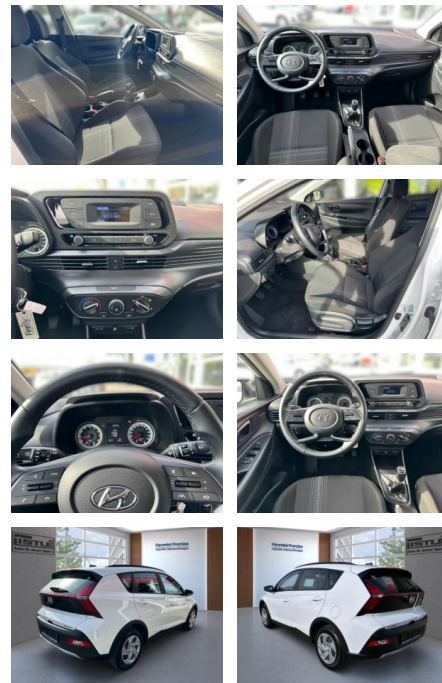

Hyundai Bayon 1.2 MPI 85HP Klima PDC Kamera

AL33-Z284803IAngebotsnr.:

Erstzulassung:	Kilometer:	Farbe:	Leistung:	Kraftstoffart:
01.05.2023	7.900		62 kW / 84 PS	Benzin

PREIS
19.250 €

FINANZIERUNGSBEISPIEL

Laufzeit: 72 Monate Anzahlung: 25 %
Basis-Finanzierung:* Mtl. Rate:
Zielraten-Finanzierung:** **167 €**