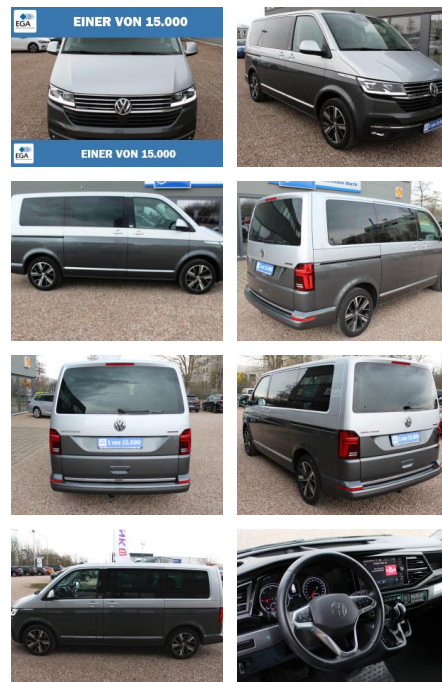

Ihr Ansprechpartner

**Herr Patrick Korfmacher**  
 E-Mail: info@auto-korfmacher.de  
 Telefon: 07822 8670870

Autohaus Korfmacher GmbH  
 Bundesstraße 1 - 77955 Ettenheim - Tel.: 07822 / 8670870

**Volkswagen T6 Multivan T6.1 4MO Generation Six \* ...**

AB73-0028-2115 Angebotsnr.:

Erstzulassung:	Kilometer:	Farbe:	Leistung:	Kraftstoffart:
23.12.2021	48.233	grau	150 kW / 204 PS	Diesel

PREIS	FINANZIERUNGSBEISPIEL	
<b>65.410 €</b>	Laufzeit: 72 Monate	Anzahlung: 25 %
	Basis-Finanzierung:**	Mtl. Rate: 567 €
	Zielraten-Finanzierung:**	Mtl. Rate: 567 €

**Ausstattung**

**Besonderheiten**

- Getriebe 7-Gang - Doppelkupplungsgetriebe DSG
- LED Scheinwerfer und Heckleuchten
- Antriebsart: Allradantrieb
- Lackierung: 2-Farben-Lackierung Metallic
- Audio-Navigationssystem Discover Media Streaming & Internet (Touchscreen. USB)
- Heckklappe elektr. betätigt (öffnen + schliessen) mit Zuziehhilfe
- Sitzbezug / Polsterung: ArtVelours / Kunstleder
- Anhängerkupplung (Kugelkopf abnehmbar)
- Klimaautomatik Climatronic (Fahrerhaus + Lade-/Fahrgastraum)
- Rückfahrkamera
- Frontscheibe heizbar
- Sprachsteuerungs-System
- Fahrassistenz-System: Einparkhilfe vorn und hinten
- Sitze im Lade-/FG-Raum: 1.Reihe. 2