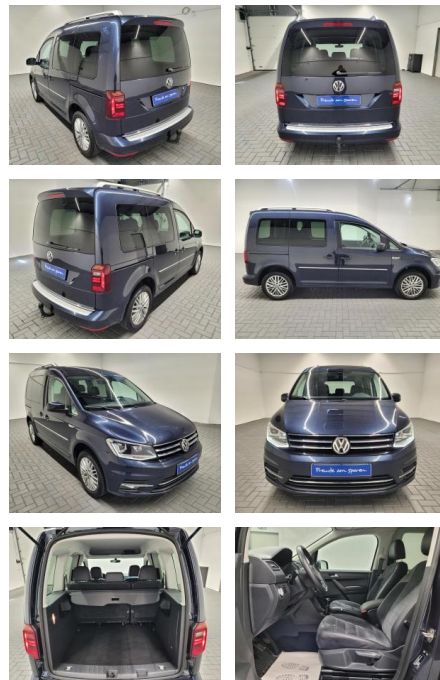

AM35-25801 **Angebotsnr.:**

Erstzulassung: 19.04.2017
Kilometer: 97.500
Farbe:
Leistung: 110 kW / 150 PS
Kraftstoffart: Diesel

PREIS
29.310 €

FINANZIERUNGSBEISPIEL

Laufzeit: 72 Monate Anzahlung: 25 %
Basis-Finanzierung:* Mtl. Rate:
Zielraten-Finanzierung:** **254 €**