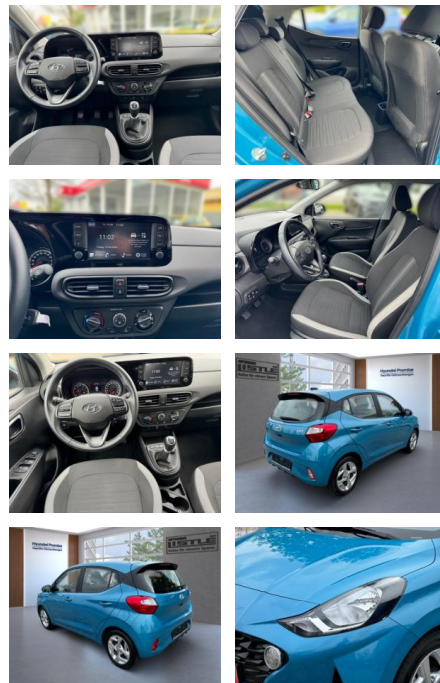

AL33-210680 **Angebotsnr.:**

Erstzulassung:	Kilometer:	Farbe:	Leistung:	Kraftstoffart:
01.05.2023	16.500		49 kW / 67 PS	Benzin

PREIS
16.670 €

FINANZIERUNGSBEISPIEL
Laufzeit: 72 Monate Anzahlung: 25 %
Basis-Finanzierung:* Mtl. Rate:
Zielraten-Finanzierung:** **145 €**