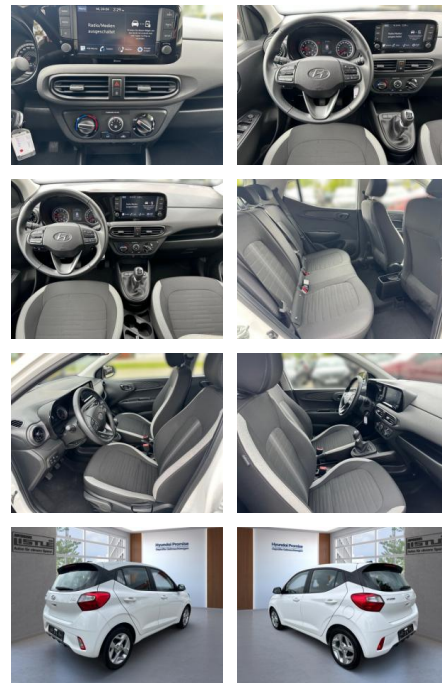

Hyundai i10 Apple CarPlay Android Auto DAB

AL33-01131 **Angebotsnr.:**

Erstzulassung:	Kilometer:	Farbe:	Leistung:	Kraftstoffart:
01.06.2023	13.500		49 kW / 67 PS	Benzin

PREIS	FINANZIERUNGSBEISPIEL	
16.670 €	Laufzeit: 72 Monate Anzahlung: 25 % Basis-Finanzierung:* Mtl. Rate: Zielraten-Finanzierung:** 145 €	* Basisfinanzierung: Anzahlung: 4.168 Euro, Laufzeit: 72 Monate, Nettodarlehen: 12.503 Euro, Gesamtbetrag: 19.667 Euro, Zinssätze: 7.71% Sollz. (gebunden), 7.99% eff. ** Zielratenfinanzierung: Anzahlung: 4.168 Euro, Laufzeit: 72 Monate, Nettodarlehen: 12.503 Euro, Zielrate: 9.169 Euro, Gesamtbetrag: 20.134 Euro, Zinssätze: 7.71% Sollz. (gebunden), 7.99% eff., Vermittlung für: SANTANDER CONSUMER BANK Repräsentatives Beispiel gem. § 17 Abs. 4 PAngV. Diese Finanzierungsangebote sind Beispiele. Gerne ermitteln wir für Sie Ihr individuelles Angebot.

Ausstattung

Sicherheit

- PDC Park Distance Control hinten
- Anti-Blockiersystem ABS
- Antischlupfregelung ASC+T
- elektronische Stabilitätskontrolle (ESP / DSP)
- Servolenkung
- Wegfahrsperrung
- Kindersitzbefestigung
- ABS
- Airbag
- Beifahrer-Airbag
- Wegfahrsperrung
- Seitenairbags
- Alarmanlage
- ESP
- Reifendruckkontrolle
- Traktionskontrolle
- Kopfairbag
- Kindersitzbefestigung
- Notrufsystem

- Pannenset
- AirbagHinten
- Entertainment: Navigationssystem
- Radio
- Telefonvorbereitung
- AUX-In
- USB-Anschluss
- MP3
- Bluetooth
- Freisprecheinrichtung
- Apple CarPlay
- Android Auto
- Sprachsteuerung
- DAB
- Touchscreen
- Musikstreaming
- Qualität: Garantie
- HUAU neu
- Sonstiges: Katalysator
- Alufelgen
- Stossfaenger in Wagenfarbe

- Spoiler

Multimedia

- Radio
- Navigation mit Bildschirm
- MP3 Anschluss
- Bluetooth

Komfort

- Zentralverriegelung
- Bordcomputer
- Klimaanlage
- Servolenkung
- Zentralverriegelung
- Elektrischer Fensterheber
- Elektrische Aussenspiegel
- Teilbare Rucksitzlehne
- Tempomat
- Multifunktionslenkrad
- Innenraumfilter
- Lenksaeule einstellbar

STÄNDIG ÜBER 15.000 FAHRZEUGE IM BESTAND!