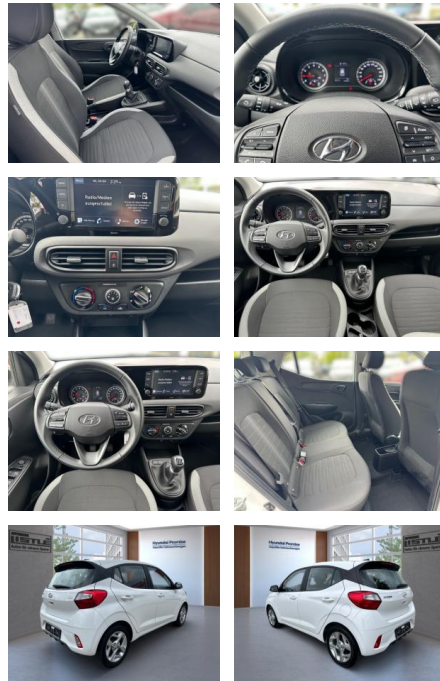

AL33-192027 **Angebotsnr.:**

| Erstzulassung: | Kilometer: | Farbe: | Leistung: | Kraftstoffart: |
|----------------|------------|--------|---------------|----------------|
| 01.03.2023 | 20.990 | | 49 kW / 67 PS | Benzin |