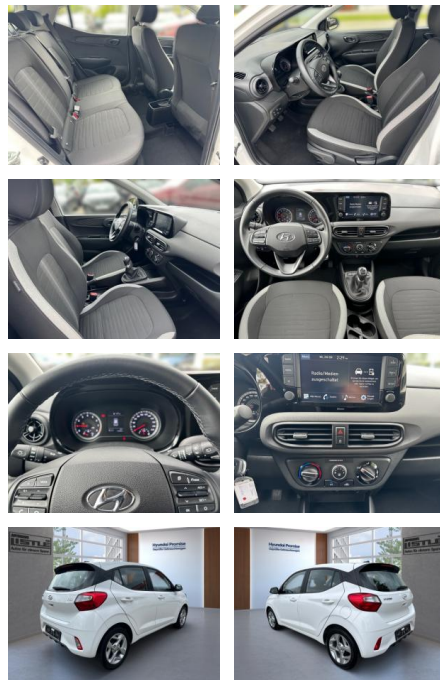

AL33-201721 **Angebotsnr.:**

Erstzulassung:	Kilometer:	Farbe:	Leistung:	Kraftstoffart:
01.05.2023	16.990		49 kW / 67 PS	Benzin

PREIS
16.670 €

FINANZIERUNGSBEISPIEL
Laufzeit: 72 Monate Anzahlung: 25 %
Basis-Finanzierung:* Mtl. Rate:
Zielraten-Finanzierung:** **145 €**