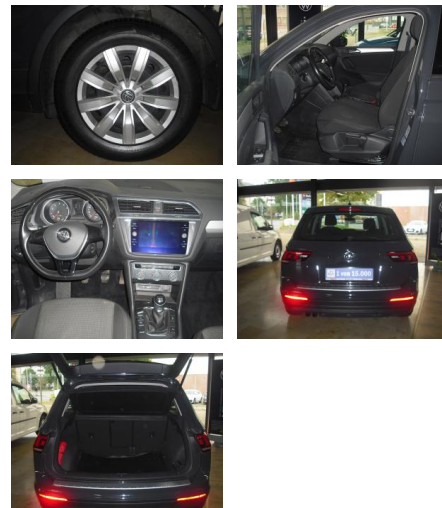

Volkswagen Tiguan 1.4 TSI BMT Trendline

AD34-#9380 **Angebotsnr.:**

Erstzulassung:	Kilometer:	Farbe:	Leistung:	Kraftstoffart:
09.04.2018	83.765	Grau	92 kW / 125 PS	Benzin

PREIS
19.160 €

FINANZIERUNGSBEISPIEL