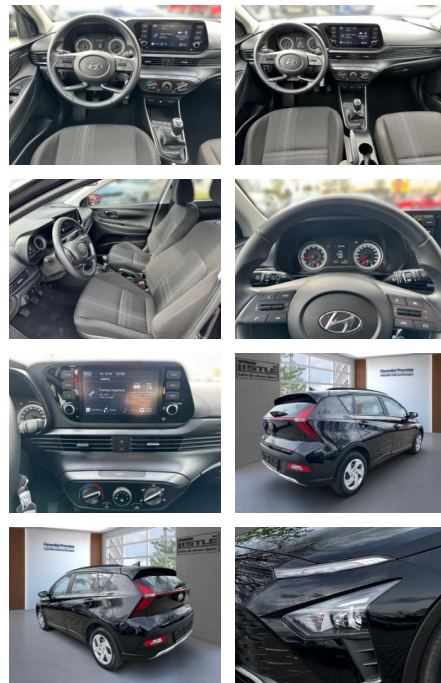

AL33-65166K **Angebotsnr.:**

Erstzulassung:	Kilometer:	Farbe:	Leistung:	Kraftstoffart:
01.03.2023	25.400		62 kW / 84 PS	Benzin

PREIS
19.250 €

FINANZIERUNGSBEISPIEL

Laufzeit: 72 Monate Anzahlung: 25 %
Basis-Finanzierung:* Mtl. Rate:
Zielraten-Finanzierung:** **167 €**