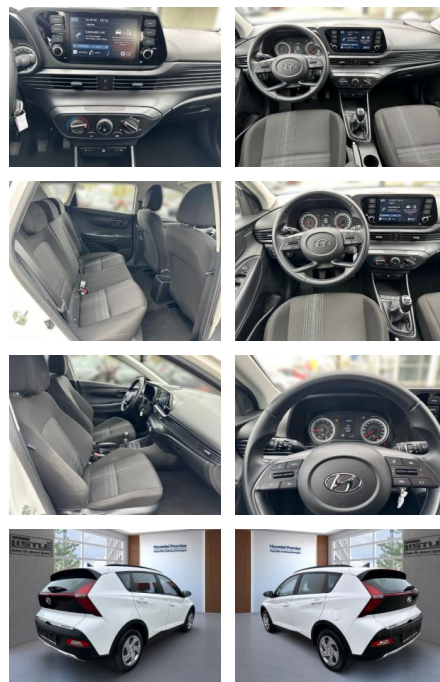

Hyundai Bayon 1.2 MPI 85HP Klima PDC Kamera

AL33-60103 **Angebotsnr.:**

Erstzulassung:	Kilometer:	Farbe:	Leistung:	Kraftstoffart:
01.03.2023	17.500		62 kW / 84 PS	Benzin

PREIS
19.250 €

FINANZIERUNGSBEISPIEL