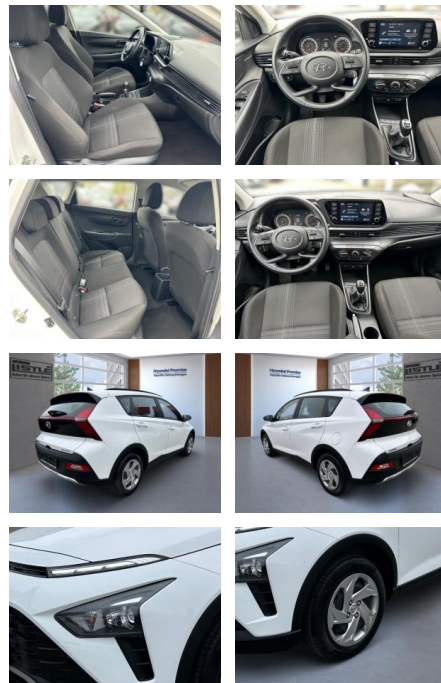

## Hyundai Bayon 1.2 MPI 85HP Klima PDC Kamera

AL33-60073 **Angebotsnr.:**

**Erstzulassung:** 01.03.2023    **Kilometer:** 16.990    **Farbe:**    **Leistung:** 62 kW / 84 PS    **Kraftstoffart:** Benzin