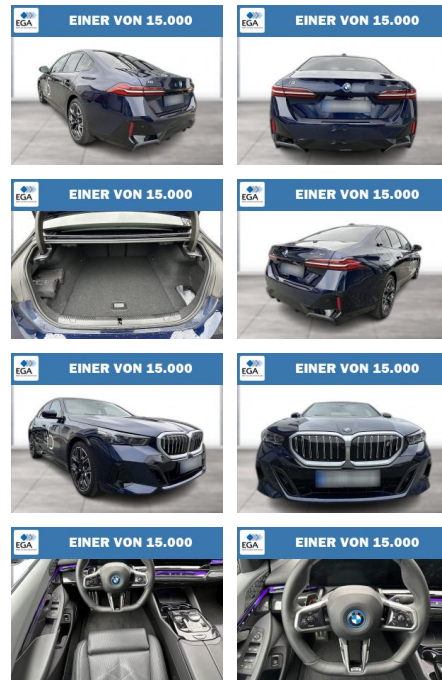

## BMW i5 eDrive40 M Sport AHK Panorama HeadUp

WG08-248917 Angebotsnr.:

Erstzulassung:	Kilometer:	Farbe:	Leistung:	Kraftstoffart:
01.10.2023	17.553	Blau	250 kW / 340 PS	Elektro

PREIS	FINANZIERUNGSBEISPIEL	
<b>76.010 €</b>	Laufzeit: 72 Monate	Anzahlung: 25 %
	Basis-Finanzierung:**	Mtl. Rate:
	Zielraten-Finanzierung:**	<b>659 €</b>