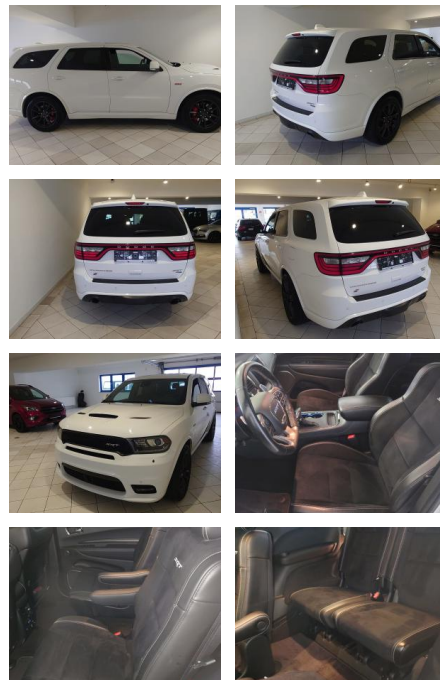

AH44-ATS 6749 **Angebotsnr.:**

Erstzulassung:	Kilometer:	Farbe:	Leistung:	Kraftstoffart:
28.01.2021	48.579	Weiß	354 kW / 481 PS	Benzin

PREIS
63.550 €

FINANZIERUNGSBEISPIEL
Laufzeit: 72 Monate Anzahlung: 25 %
Basis-Finanzierung:* Mtl. Rate:
Zielraten-Finanzierung:** **551 €**