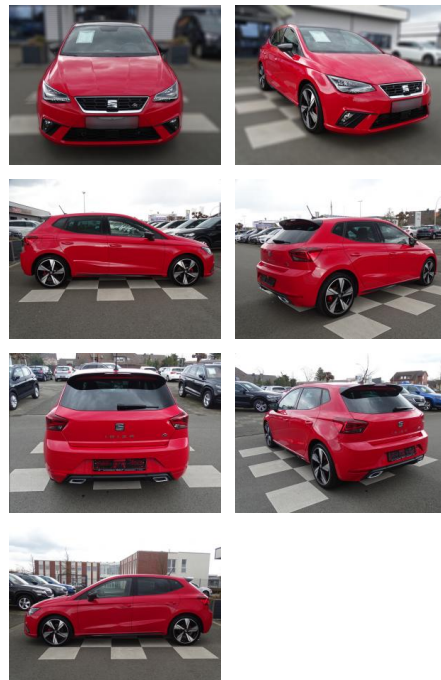

RA00-20973 **Angebotsnr.:**

Erstzulassung:	Kilometer:	Farbe:	Leistung:	Kraftstoffart:
01.06.2021	44.846	Rot	81 kW / 110 PS	Benzin

PREIS
21.100 €

FINANZIERUNGSBEISPIEL
Laufzeit: 72 Monate Anzahlung: 25 %
Basis-Finanzierung:* Mtl. Rate:
Zielraten-Finanzierung:** **183 €**