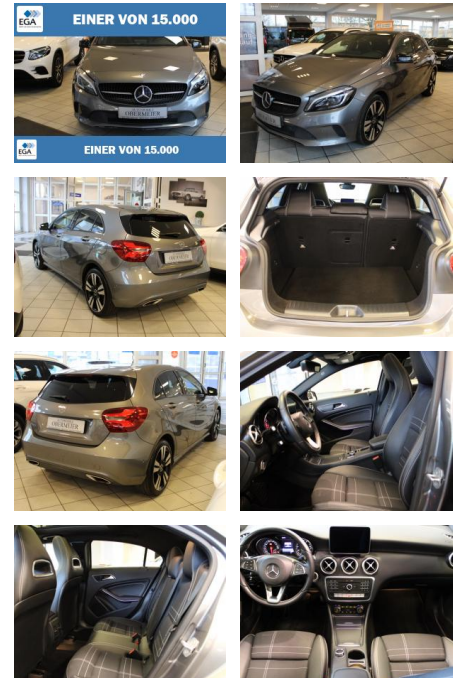

Mercedes-Benz A 250 Urban Navi PTS Pano Klima SH...

AO15-1 24 G 03 Angebotsnr.:

Erstzulassung:	Kilometer:	Farbe:	Leistung:	Kraftstoffart:
18.08.2016	89.600	Grau	155 kW / 211 PS	Benzin

PREIS	FINANZIERUNGSBEISPIEL
22.920 €	Laufzeit: 72 Monate Anzahlung: 25 %
	Basis-Finanzierung:* Mtl. Rate:
	Zielraten-Finanzierung:** 199 €