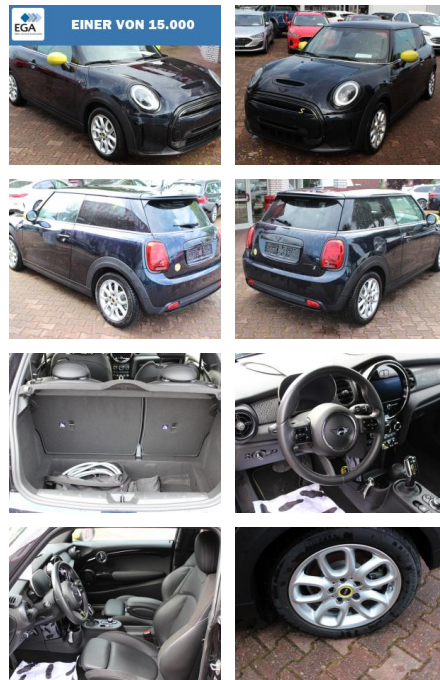

**MINI Cooper SE Steptr. Essential Trim / Navi + Le...**

AW00-R43667 Angebotsnr.:

Erstzulassung:	Kilometer:	Farbe:	Leistung:	Kraftstoffart:
01.10.2021	10.630	Schwarz	75 kW / 102 PS	Elektro

<b>PREIS</b> <b>19.470 €</b>	<b>FINANZIERUNGSBEISPIEL</b>	
	Laufzeit: 72 Monate	Anzahlung: 25 %
	Basis-Finanzierung:*	Mtl. Rate:
	Zielraten-Finanzierung:**	<b>169 €</b>

**Interieur**

- Lederpolsterung
- Multifunktionslenkrad
- Durchladesystem
- Sportsitze

- el. Fensterheber
- Armlehne vorne
- Sitzheizung

**Exterieur**

- Winterreifen
- LED-Tagfahrlicht
- LED-Scheinwerfer
- Leichtmetallfelgen
- metallic
- Geschwindigkeitsregelung (Tempomat)