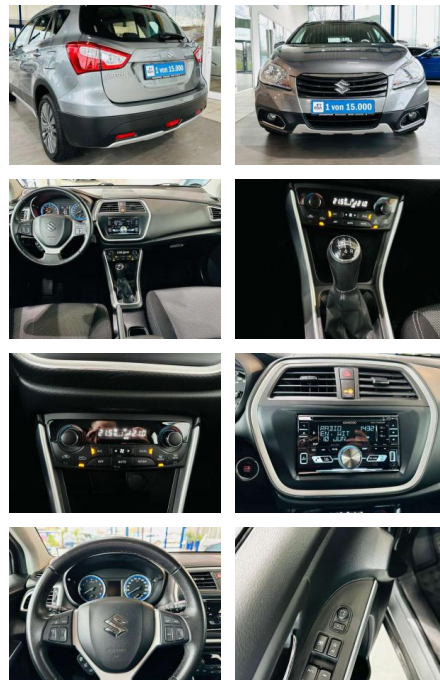

Suzuki SX4 S-Cross 1.6 Club Klimaaut. GRA DAB

AV01-402780-0Angebotsnr.:

Erstzulassung:	Kilometer:	Farbe:	Leistung:	Kraftstoffart:
01.10.2015	117.800	grau	88 kW / 120 PS	Benzin

PREIS
11.840 €

FINANZIERUNGSBEISPIEL
Laufzeit: 72 Monate Anzahlung: 25 %
Basis-Finanzierung:* Mtl. Rate:
Zielraten-Finanzierung:** **103 €**

- 6 Ltr. - 88 kW 16V KAT
Multifunktionsanzeige Radstand 2600 mm
Reifen-Reparaturkit
Reifendruck-Kontrollsystem
Rücksitzlehne geteilt / klappbar
Schadstoffarm nach Abgasnorm Euro 5
Schadstoffarm nach Abgasnorm Euro 6
Schadstoffarm nach Abgasnorm Euro
6d-TEMP Seitenairbag vorn
Seitenaufprallschutz Servolenkung
Sicherheitsgurte vorn höhenverstellbar
Sitz vorn links höhenverstellbar Sitz
vorn rechts höhenverstellbar
Sonnenblenden mit Spiegel (beleuchtet)
Start/Stop-Anlage Stau-/Ablagefach unter
Laderaumboden Tagfahrlicht Türgriffe
innen verchromt USB-Anschluss Verglasung
getönt Vorhangairbag vorn und hinten
Warnanlage für Sicherheitsgurte
Wegfahrsperre (elektronisch)
Zentralverriegelung mit Fernbedienung