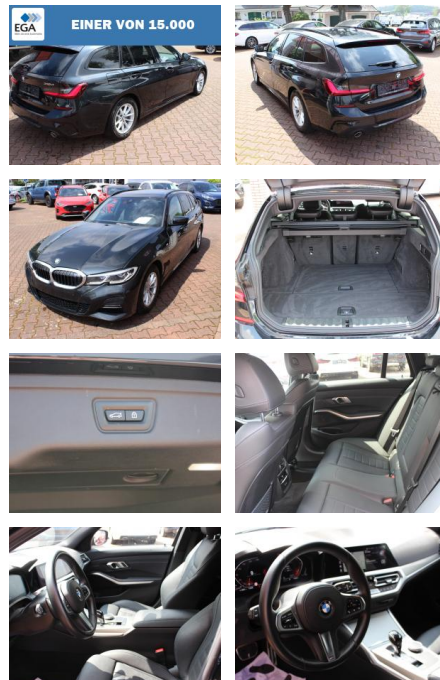

AW00-M45356 Angebotsnr.:

Erstzulassung:	Kilometer:	Farbe:	Leistung:	Kraftstoffart:
01.07.2022	47.650	Schwarz	110 kW / 150 PS	Diesel

PREIS	FINANZIERUNGSBEISPIEL	
34.710 €	Laufzeit: 72 Monate	Anzahlung: 25 %
	Basis-Finanzierung:**	Mtl. Rate:
	Zielraten-Finanzierung:**	301 €