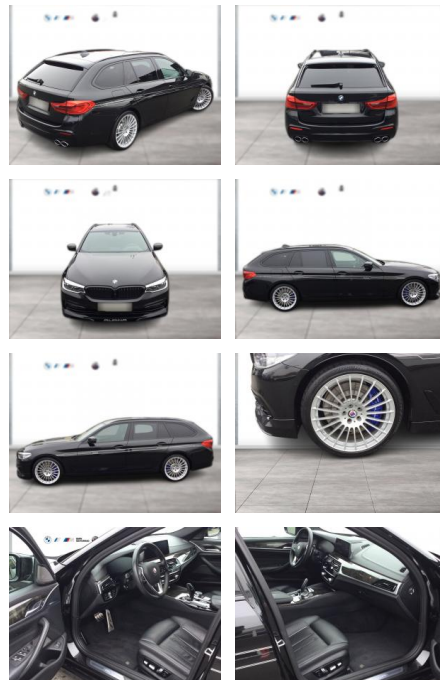

WG05-236035 **Angebotsnr.:**

Erstzulassung:	Kilometer:	Farbe:	Leistung:	Kraftstoffart:
01.11.2020	104.125	Schwarz	285 kW / 387 PS	Diesel

PREIS
53.040 €

FINANZIERUNGSBEISPIEL

Laufzeit: 72 Monate Anzahlung: 25 %
Basis-Finanzierung:* Mtl. Rate:
Zielraten-Finanzierung:** **1.460 €**