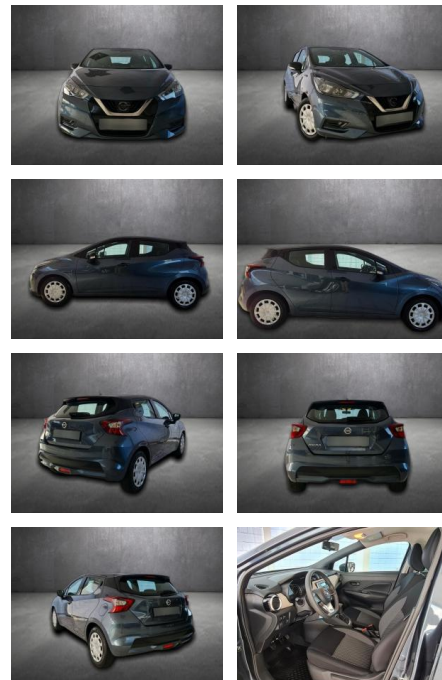

Nissan Micra Visia, 1.Halter,

AH90-78948-114 **Angebotsnr.:**

| Erstzulassung: | Kilometer: | Farbe: | Leistung: | Kraftstoffart: |
|----------------|------------|---------|---------------|----------------|
| 24.08.2022 | 17.544 | Diverse | 68 kW / 92 PS | Benzin |