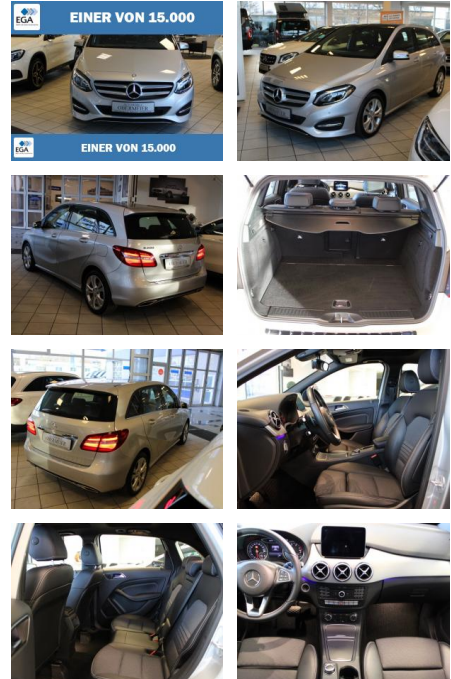

AO15-1 24 G 02 **Angebotsnr.:**

Erstzulassung: 23.05.2017 **Kilometer:** 66.000 **Farbe:** Silber **Leistung:** 115 kW / 156 PS **Kraftstoffart:** Benzin

PREIS
24.410 €

FINANZIERUNGSBEISPIEL
Laufzeit: 72 Monate Anzahlung: 25 %
Basis-Finanzierung:* Mtl. Rate:
Zielraten-Finanzierung:** **212 €**