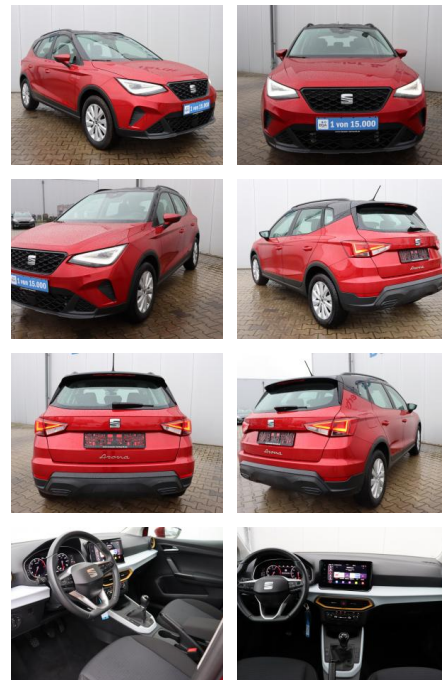

## Seat Arona 1.0 TSI Style\*NAVI\*ACC\*

AB08-19241 **Angebotsnr.:**

Erstzulassung:	Kilometer:	Farbe:	Leistung:	Kraftstoffart:
26.05.2022	17.800	Rot	81 kW / 110 PS	Benzin

**PREIS**  
**20.810 €**

**FINANZIERUNGSBEISPIEL**  
Laufzeit: 72 Monate      Anzahlung: 25 %  
Basis-Finanzierung:\*      Mtl. Rate:  
Zielraten-Finanzierung:\*\* **181 €**