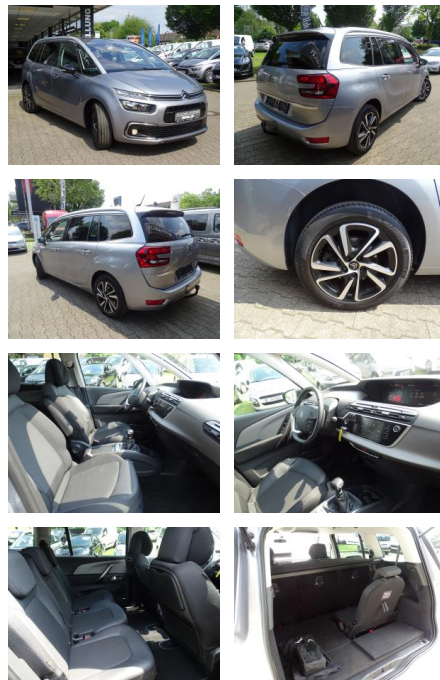

JK02-695659-24 Angebotsnr.:

Erstzulassung:	Kilometer:	Farbe:	Leistung:	Kraftstoffart:
11.06.2021	117.290	Grau	96 kW / 131 PS	Diesel

PREIS
20.280 €

FINANZIERUNGSBEISPIEL

Laufzeit: 72 Monate Anzahlung: 25 %
Basis-Finanzierung:* Mtl. Rate:
Zielraten-Finanzierung:** **176 €**