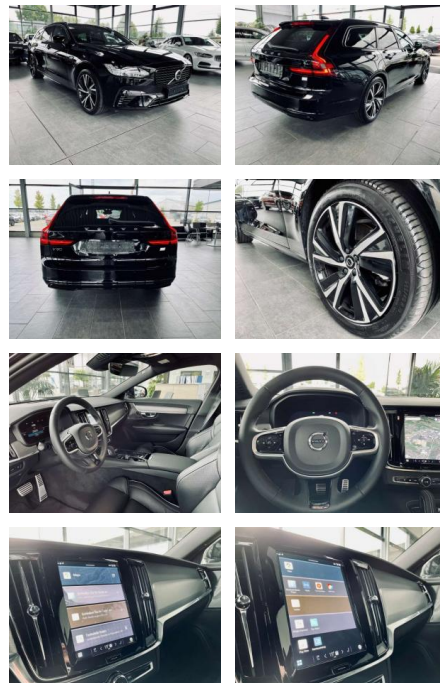

## Volvo V90 R Design ReCharge T8 AWD Pano

AR35-178954 **Angebotsnr.:**

Erstzulassung:	Kilometer:	Farbe:	Leistung:	Kraftstoffart:
01.12.2021	33.720	Schwarz	288 kW / 392 PS	Benzin

**PREIS**  
**53.220 €**