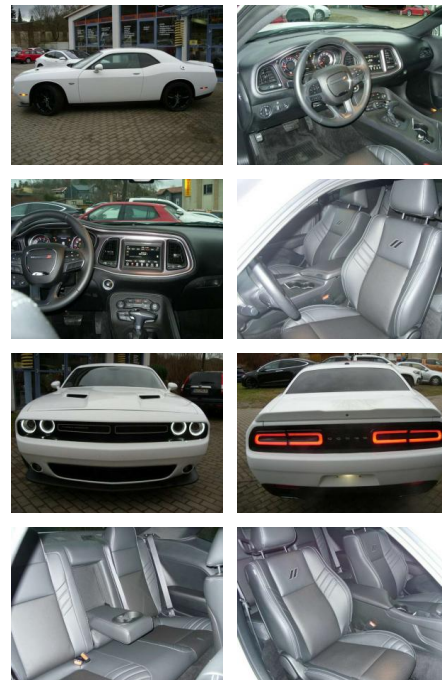

AG32-15332932 Angebotsnr.:

Erstzulassung:	Kilometer:	Farbe:	Leistung:	Kraftstoffart:
01.11.2019	21.000	Weiß	227 kW / 309 PS	Benzin

PREIS
32.130 €

FINANZIERUNGSBEISPIEL

Laufzeit: 72 Monate Anzahlung: 25 %
Basis-Finanzierung:* Mtl. Rate:
Zielraten-Finanzierung:** **279 €**

Interieur

- Multifunktionslenkrad
- Sportsitze
- el. Fensterheber
- Armlehne vorne
- Sitzheizung

Exterieur

- Tagfahrlicht
- Leichtmetallfelgen
- Geschwindigkeitsregelung (Tempomat)
- Nebelscheinwerfer

Weiteres