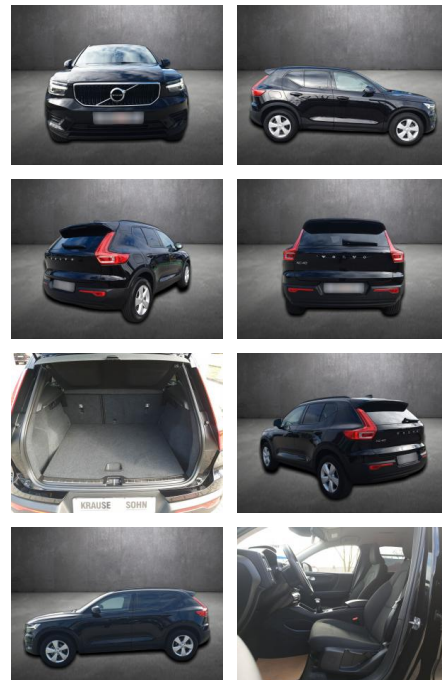

Volvo XC40 T3 Kinetic*NAVIGATION*RÜCKFAHRKAMERA...

AK80-17-096 **Angebotsnr.:**

Erstzulassung:	Kilometer:	Farbe:	Leistung:	Kraftstoffart:
16.11.2019	19.990	Schwarz	120 kW / 163 PS	Benzin

PREIS
27.500 €

FINANZIERUNGSBEISPIEL