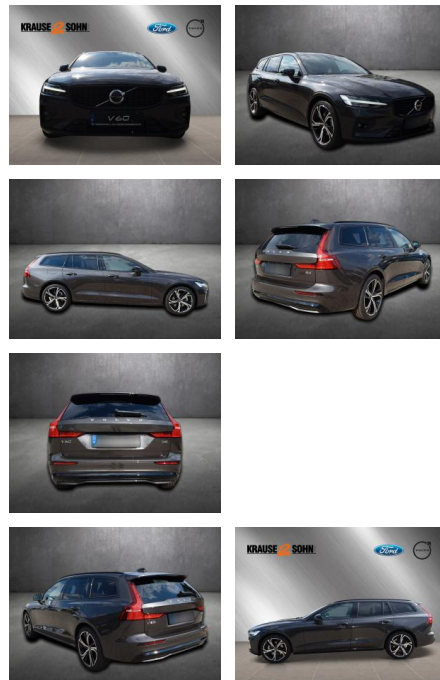

AK80-B-042 **Angebotsnr.:**

Erstzulassung:	Kilometer:	Farbe:	Leistung:	Kraftstoffart:
16.09.2022	19.990	Grau	145 kW / 197 PS	Diesel

PREIS	FINANZIERUNGSBEISPIEL	
48.100 €	Laufzeit: 72 Monate	Anzahlung: 25 %
	Basis-Finanzierung:**	Mtl. Rate:
	Zielraten-Finanzierung:**	417 €