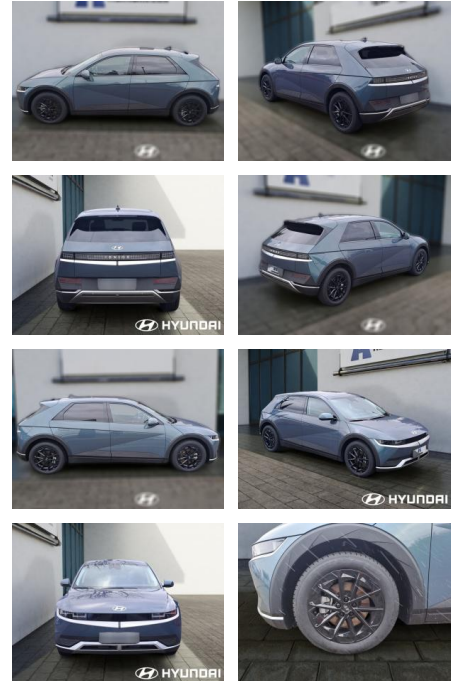

## Hyundai IONIQ 5 77,4 kWh

HE03-443066\_897 Gebotsnr.:

Erstzulassung:	Kilometer:	Farbe:	Leistung:	Kraftstoffart:
01.08.2023	2.718	Diverse	168 kW / 228 PS	Elektro

**PREIS**  
**40.740 €**